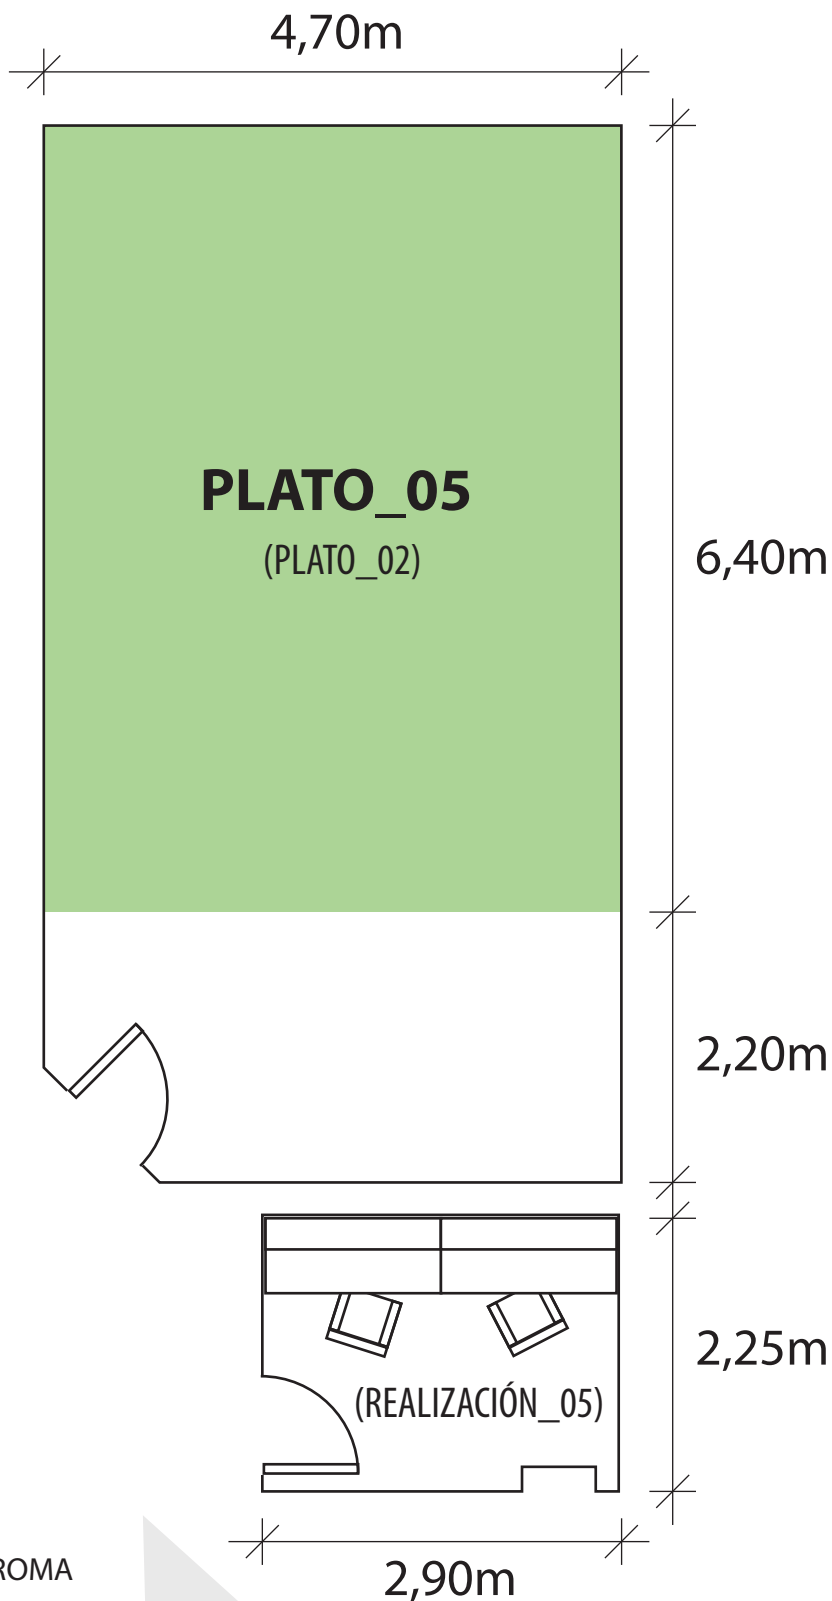

- ZONA SINFIN/CHROMA
- ALTURA A TRUSS  
MAX. 3,65m - MIN. 2,95m