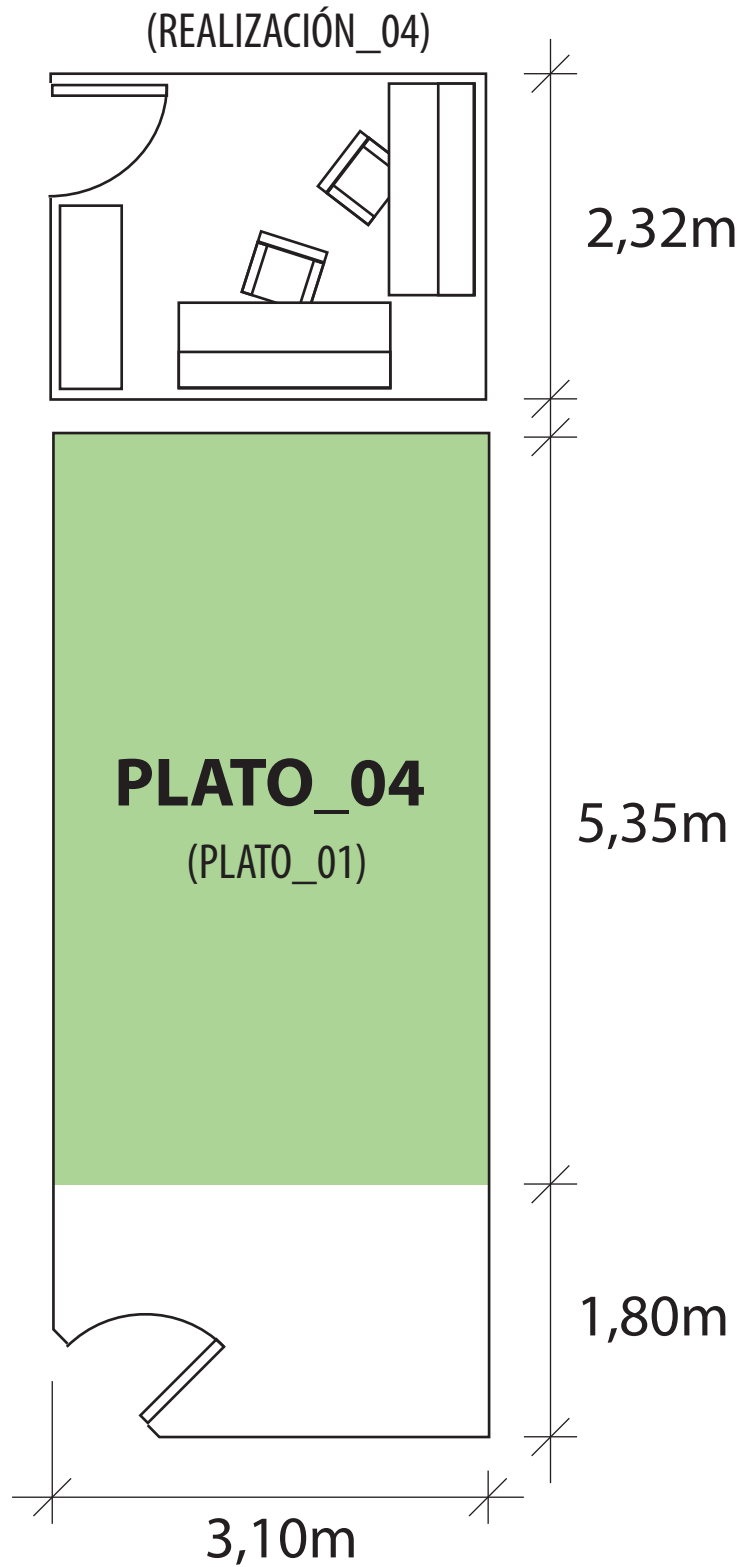

- ZONA SINFIN/CHROMA
- ALTURA A TRUSS
MAX. 3,65m - MIN. 2,95m