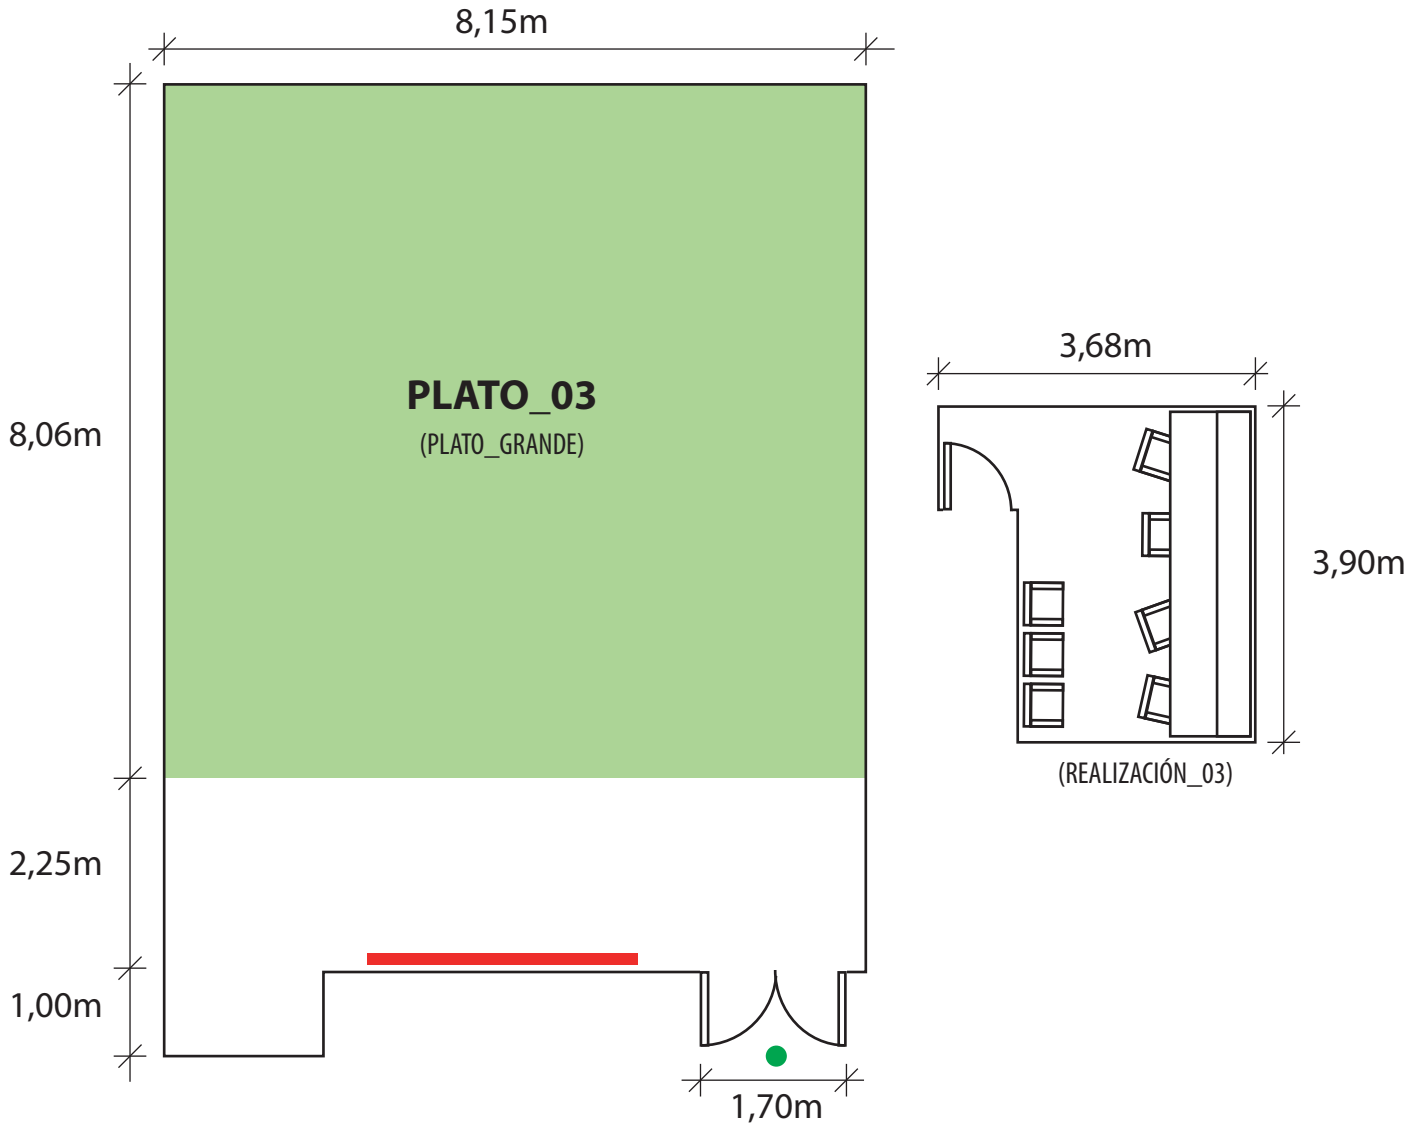

- ZONA SINFIN/CHROMA
- ALTURA A TRUSS  
MAX. 4,05m - MIN. 3,85m
- ZONA SINFIN FOTOGRAFICO  
(Fondo Blanco, Negro y Gris)
- PORTÓN DE ENTRADA (1,70x2,00m)