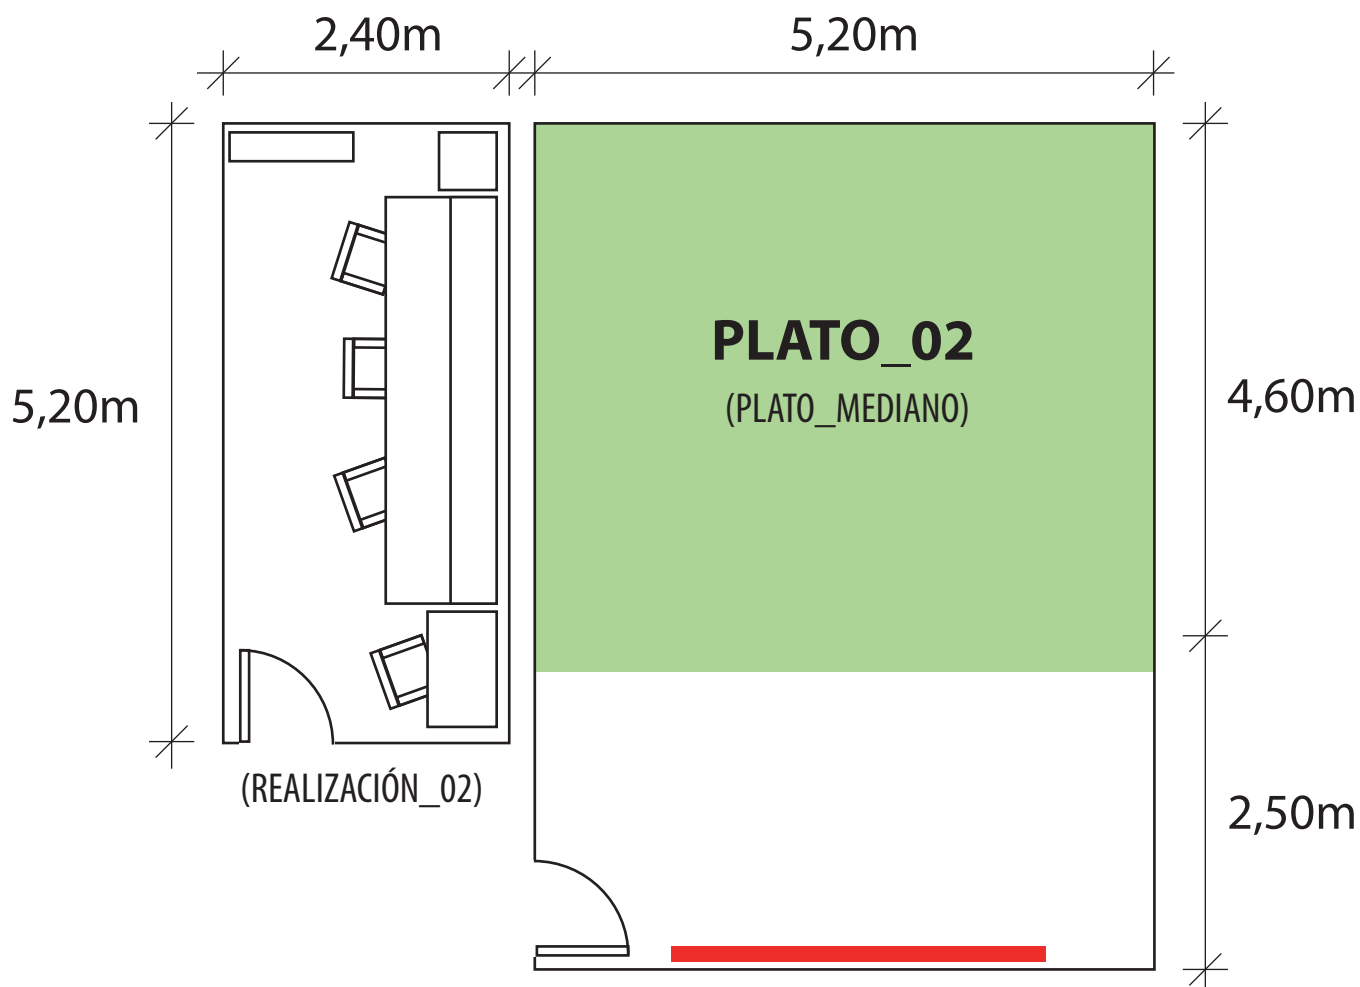

- ZONA SINFIN/CHROMA
- ALTURA A TRUSS
MAX. 3,80m - MIN. 3,00m
- ZONA SINFIN FOTOGRAFICO
(Fondo Blanco y Negro)