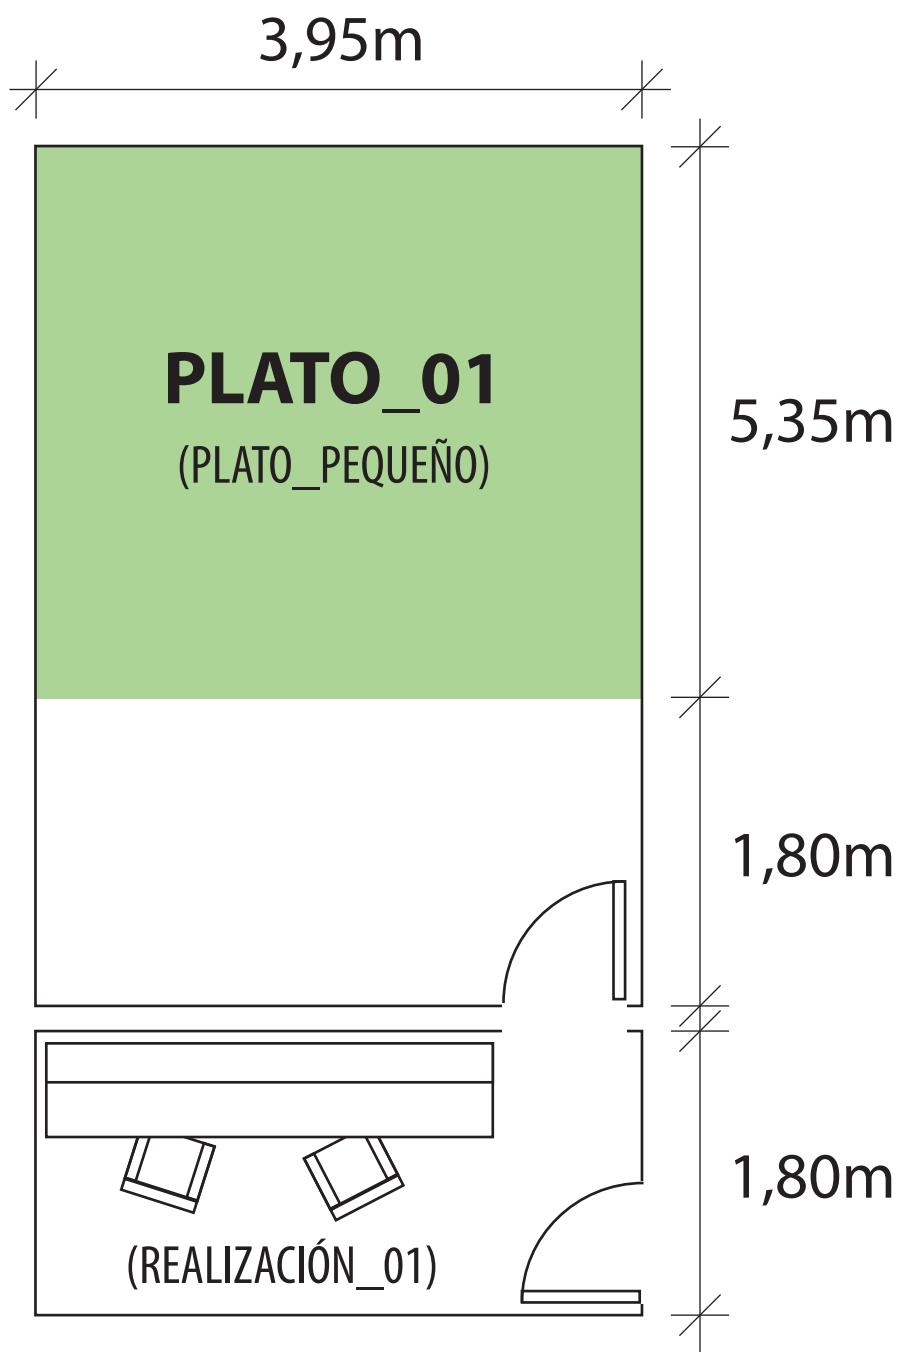

■ ZONA SINFIN/CHROMA

● ALTURA A TRUSS
MAX. 3,80m - MIN. 3,00m